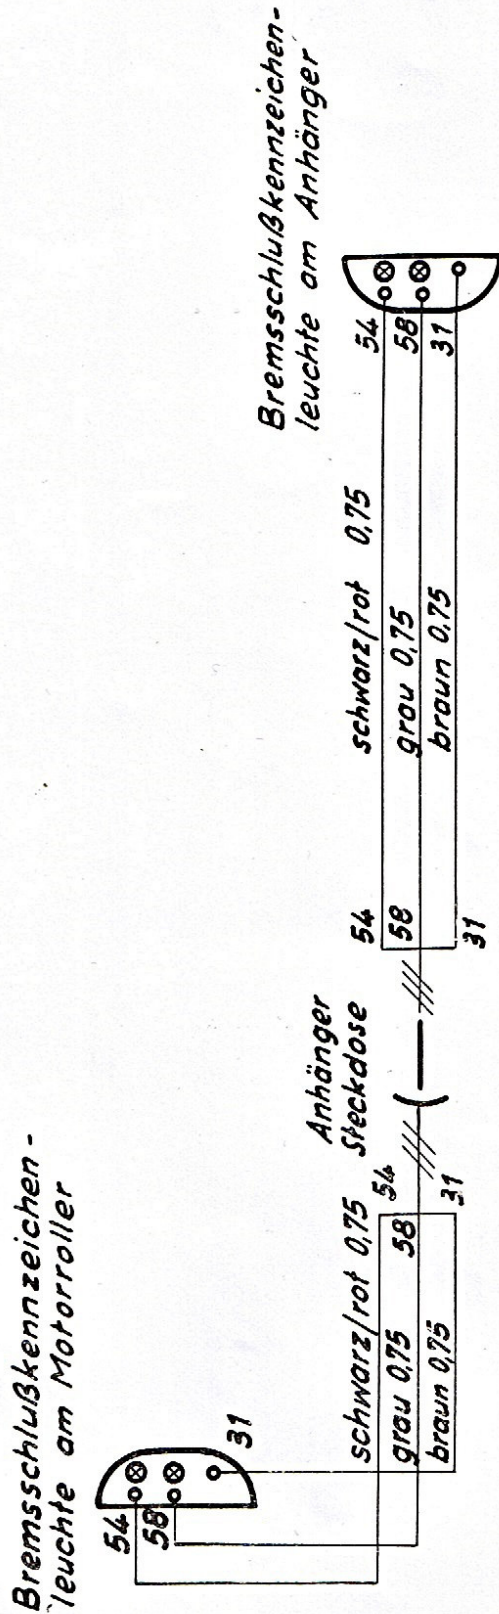

und SR 59 - „Berlin“

März 1960

Diese Kopie ist nur zur privaten Nutzung! www.iwl-stadtroller-berlin.de // www.iwl-motorroller-forum.de

Zu Campinganhänger

Schaltplan

Bild 1